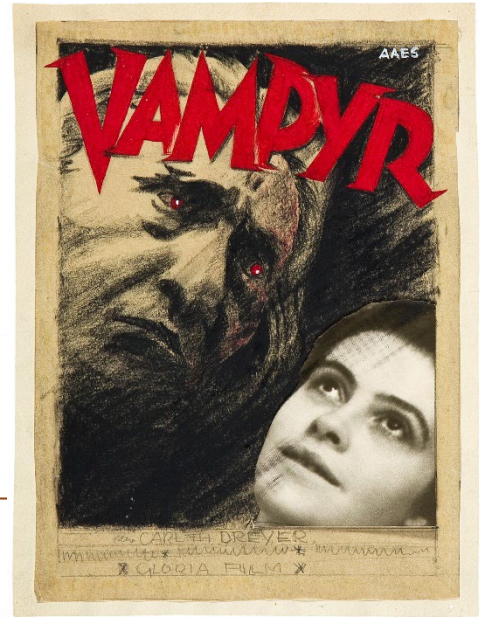

### [The Student of Prague](#) (1913)

[Stellan Rye](#)

### [The Golem](#) (1920)

[Paul Wegener](#)

[The Phantom Carriage](#) (1921)

Victor Sjöström

[The Haunted Castle](#) (1921)

F.W. Murnau

[Destiny](#) (1921)

Fritz Lang

[Phantom](#) (1922)

F.W. Murnau

[Secrets of a Soul](#) (1926)

Georg Wilhelm Pabst

[Faust](#) (1926)

F.W. Murnau

[Vampyr](#) (1932)  
Carl Theodor Dreyer

Imaged by Heritage Auctions, HA.com