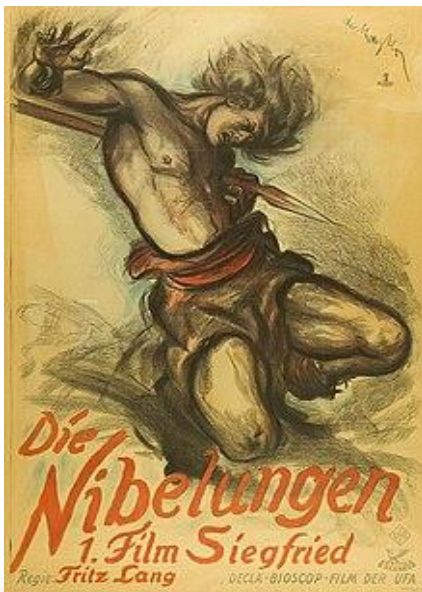

RELATED WEIMAR FILMS

[Algol: Tragödie der Macht](#) (1920)

Hans Werckmeister

[Der Golem](#) (1920)

Paul Wegener

[Die Nibelungen](#) (1922-1924)

Fritz Lang

[Faust: Eine deutsche Volkssage](#) (1926)
F.W. Murnau

[Berlin: Die Sinfonie der Großstadt](#) (1927)
Walther Ruttmann

[Die Weber](#) (1927)
Friedrich Zelnik

[Alraune](#) (1928)
Henrik Galeen

[Frau im Mond](#) (1929)
Fritz Lang

[Alraune](#) (1929/1930)
Richard Oswald